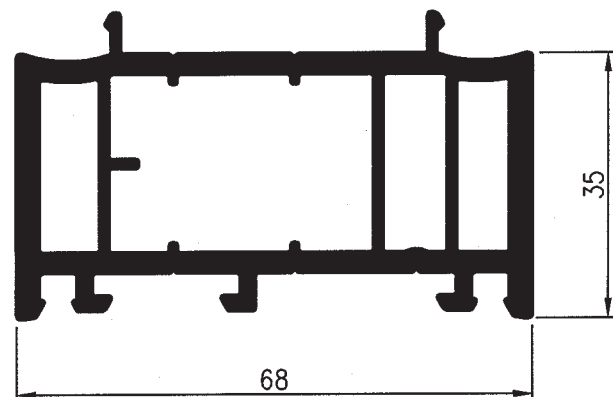

Art.-Nr. 252010