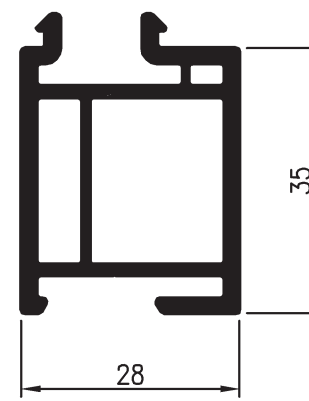

Art.-Nr. 612102