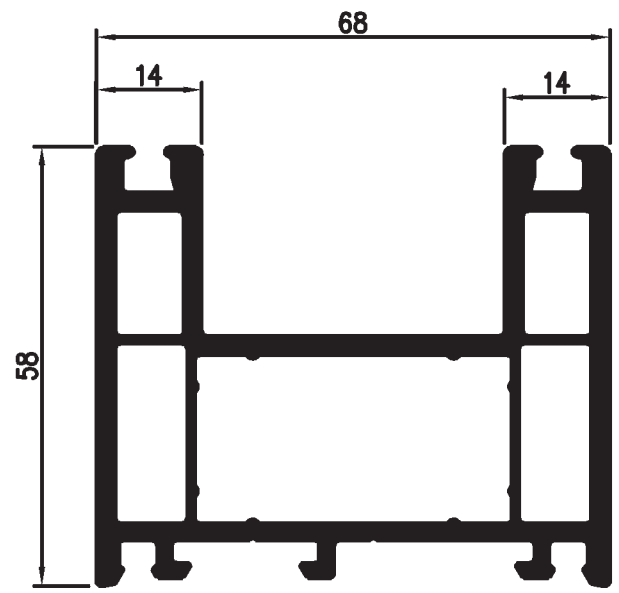

Hauptprofile

Art.-Nr. 725000  
Schiebefensterrahmen

Art.-Nr. 724000  
Schiebefensterflügel

Art.-Nr. 724300  
Schiebeflügelabschluß

Art.-Nr. 725100  
Laufschiene für  
Schiebefensterflügel

Art.-Nr. 724500  
Schiebefenster Labyrinth mit  
anextrudierter Dichtung

Art.-Nr. 240100  
Glasleiste für 20 mm  
Verglasung

Art.-Nr. 674132  
Glasleiste für 24 mm  
Verglasung

Verstärkungen

Art.-Nr. 623500  
Flügelverstärkung 2 mm  
ST, t = 2 mm  
 $I_x = 1,05 \text{ cm}^4$   
 $I_y = 2,54 \text{ cm}^4$

Art.-Nr. 623501  
Flügelverstärkung 1,5 mm  
ST, t = 1,5 mm  
 $I_x = 0,84 \text{ cm}^4$   
 $I_y = 2,02 \text{ cm}^4$

Art.-Nr. 623400  
Rahmenverstärkung 2 mm

Art.-Nr. 623401  
Rahmenverstärkung 1,5 mm