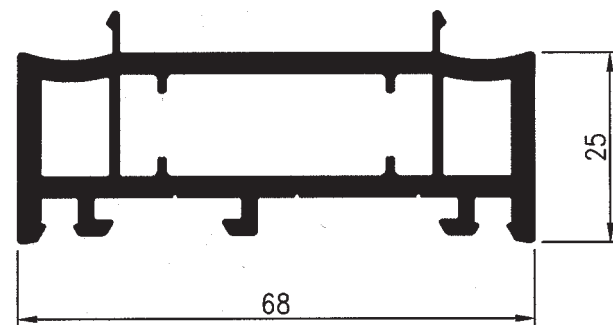

Art.-Nr. 623501  
Flügelverstärkung 1,5 mm  
ST, t = 1,5 mm  
 $I_x = 0,84 \text{ cm}^4$   
 $I_y = 2,02 \text{ cm}^4$

Art.-Nr. 623400  
Rahmenverstärkung 2 mm

Art.-Nr. 623401  
Rahmenverstärkung 1,5 mm

Zubehör

Art.-Nr. 725200  
Bürstenblock

Art.-Nr. 724600  
Klippschraube für  
Labyrinth

Art.-Nr. 727270  
Bürstendichtung  
vertikal  
ohne PVC-Einlage

Art.-Nr. 727280  
Bürstendichtung  
horizontal  
mit PVC-Einlage