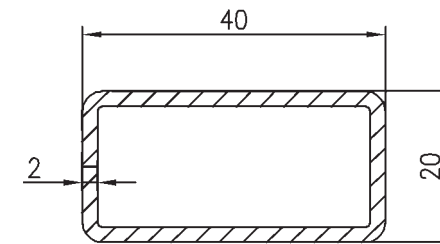

Art.-Nr. 240100  
Glasleiste für 20 mm  
Verglasung

Art.-Nr. 674132  
Glasleiste für 24 mm  
Verglasung

Verstärkungen

Art.-Nr. 623500  
Flügelverstärkung 2 mm  
ST, t = 2 mm  
 $I_x = 1,05 \text{ cm}^4$   
 $I_y = 2,54 \text{ cm}^4$

Art.-Nr. 623501  
Flügelverstärkung 1,5 mm  
ST, t = 1,5 mm  
 $I_x = 0,84 \text{ cm}^4$   
 $I_y = 2,02 \text{ cm}^4$

Art.-Nr. 623400  
Rahmenverstärkung 2 mm

Art.-Nr. 623401  
Rahmenverstärkung 1,5 mm