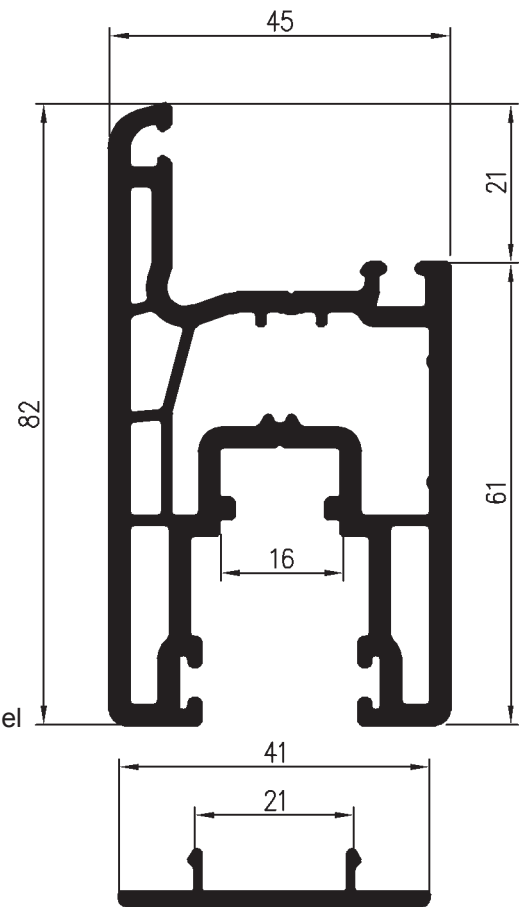

Hauptprofile

Art.-Nr. 725000  
Schiebefensterrahmen

Art.-Nr. 724000  
Schiebefensterflügel

Art.-Nr. 724300  
Schiebeflügelabschluß

Art.-Nr. 725100  
Laufschiene für  
Schiebefensterflügel

Art.-Nr. 724500  
Schiebefenster Labyrinth mit  
anextrudierter Dichtung

Art.-Nr. 240100  
Glasleiste für 20 mm  
Verglasung

Art.-Nr. 674132  
Glasleiste für 24 mm  
Verglasung

Verstärkungen

Art.-Nr. 623500  
Flügelverstärkung 2 mm  
ST, t = 2 mm  
 $I_x = 1,05 \text{ cm}^4$   
 $I_y = 2,54 \text{ cm}^4$

Art.-Nr. 623501  
Flügelverstärkung 1,5 mm  
ST, t = 1,5 mm  
 $I_x = 0,84 \text{ cm}^4$   
 $I_y = 2,02 \text{ cm}^4$

Art.-Nr. 623400  
Rahmenverstärkung 2 mm

Art.-Nr. 623401  
Rahmenverstärkung 1,5 mm

Zubehör

Art.-Nr. 725200  
Bürstenblock

Art.-Nr. 724600  
Klippschraube für  
Labyrinth

Art.-Nr. 727270  
Bürstendichtung  
vertikal  
ohne PVC-Einlage

Art.-Nr. 727280  
Bürstendichtung  
horizontal  
mit PVC-Einlage